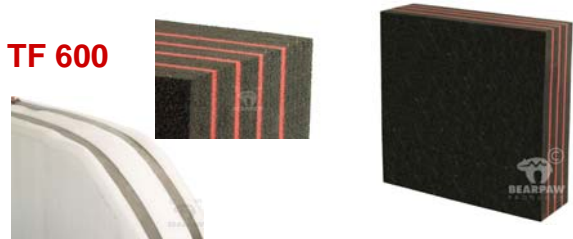

- **Bearpaw High Professionell Target XL**

Euro 218,00

- Die Scheibe entspricht den hohen Wettkampfanforderungen der Fita und setzt neue Maßstäbe im Bereich von Haltbarkeit und Funktionalität. Die Wechselmitte ist aus einer Kombination von Target Foam 400 und 600 hergestellt, um den Pfeil dynamisch abzubremesen. Das Material ist enorm haltbar und stoppt nachhaltig jeden Pfeil.
- Das Wechseln der Mitte ist ohne Spezialwerkzeuge einfach und schnell durchzuführen. Das lästige Entfernen der Außenbänder und Befestigungen entfällt hier vollständig. Die blockförmige Wechselmitte wird als Ganzes einfach und schnell ausgewechselt. Zudem wurde noch Wert darauf gelegt, dass die Scheibe ein ästhetischer Blickfang auf jedem Trainings- und Wettkampfplatz ist.
  - Maße Scheibe: Durchmesser 1250 mm
  - Maße Wechselmitte Strong Block:: 600 mm X 600 mm X 184 mm
  - Material Scheibe: TF 220
  - Material Wechselmitte: TF 400, TF 600